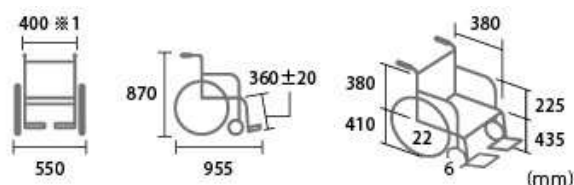

軽量で全幅 550mm のコンパクトサイズの車いす。
(自走型)

商品名 : MOC-43

サイズ	全幅 55×全高 87×全長 95.5cm 重量 11Kg 座幅 40cm 前座高 43.5cm 材質：アルミ 折りたたみ寸法：全長 935／全高 680／全幅 330 (mm) 耐荷重：100kg
特長	シート幅を確保したまま全幅を縮める立体フレーム構造を採用。 せまい室内でもスムーズな移動が可能に。
月極レンタル	8,000 円
1 割負担額	800 円
2 割負担額	1,900 円
3 割負担額	2,400 円
その他	自走型 コンパクト 軽い