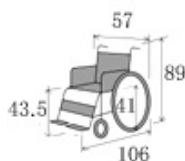

座り心地の良い車いすです。

(自走型)

商品名：バケツション MV-43R

|        |  |
|--------|--|
| サイズ    | 全長 106×全幅 57×全高 89cm、重量 17.5Kg<br>折りたたみ時 全幅 32×全長 99×全高 68cm |
| 月極レンタル | 9,000 円  |
| 1割負担額  | 900 円  |
| 2割負担額  | 1,800 円  |
| 3割負担額  | 2,700 円  |
| その他    | 自走式  |