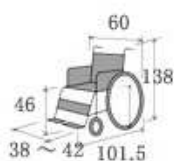

スリム化したティルティング車いす。  
(介助型)

商品名：MWCSW-46Ti

サイズ	全長 101.5×全高 138×全幅 60cm 前座高 46 座幅 38～42cm 重量 16.5Kg 肘高 23cm
特長	スイングアウト機能・肘掛け機能・背張り機能・ティルト機能 エレベーター機能・リクライニング機能
月極レンタル	9,000 円
1割負担額	900 円
2割負担額	1,800 円
3割負担額	2,700 円
その他	介助型