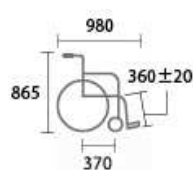

簡単に折りたたむ事ができ、  
車の積込みが楽に行えます。

商品名：MPN-43JD

サイズ	幅 64cm×全長 98cm×高さ 86.5cm 重量 13Kg 座幅 40cm 前座高 43.5cm 背もたれ高 38cm 折りたたみ寸法:全長 965/全高 670/全幅 335 (mm) 前座高:435mm 耐荷重:100kg
特長	スタンダード車いす「エムワン」の介助用ブレーキ標準仕様。
月極レンタル	3,000 円
1 割負担額	300 円
2 割負担額	600 円
3 割負担額	900 円
その他	自走型 シンプル