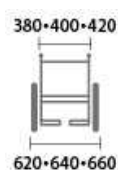

簡単に折りたたむ事ができ、  
車の積込みが楽に行えます。

商品名：MPN-43JD

サイズ	幅 64cm×全長 98cm×高さ 86.5cm 重量 13Kg 座幅 40cm 前座高 43.5cm 背もたれ高 38cm 折りたたみ寸法:全長 965/全高 670/全幅 335 (mm) 前座高:435mm 耐荷重:100kg
特長	スタンダード車いす「エムワン」の介助用ブレーキ標準仕様。
月極レンタル	3,000 円
1 割負担額	300 円
2 割負担額	600 円
3 割負担額	900 円
その他	自走型 シンプル