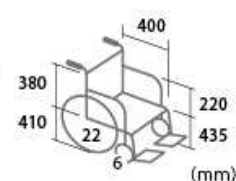

簡単に折りたたむ事ができ、  
車の積込みが楽に行えます。

商品名：MPN-43JD

サイズ	幅 64cm×全長 98cm×高さ 86.5cm 重量 13Kg 座幅 40cm 前座高 43.5cm 背もたれ高 38cm 折りたたみ寸法:全長 965/全高 670/全幅 335 (mm) 前座高:435mm 耐荷重:100kg
特長	スタンダード車いす「エムワン」の介助用ブレーキ標準仕様。
月極レンタル	3,000 円
1 割負担額	300 円
2 割負担額	600 円
3 割負担額	900 円
その他	自走型 シンプル