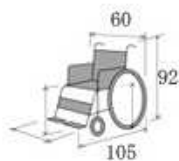

スリム設計で優れた操作性の軽量型電動車いす。

商品名：タウニィジョイエックス

サイズ	全長 105×全幅 60×全高 92cm 重量 26Kg 充電器：AC100～240V 50/60Hz 連続走行距離 16km 最高速度 4.6Km
特長	ヤマハオリジナル車体にジョイスティックタイプ電動ユニットのジョイユニットエックスを装着した、16インチ径ホイール、スリム設計の軽量型電動車いすです。
月極レンタル	25,000 円
1割負担額	2,500 円
2割負担額	5,000 円
3割負担額	7,500 円
その他	電動自走型 電動ハイブリッド