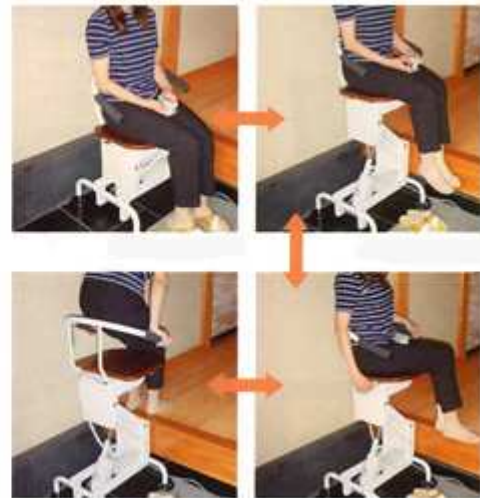

玄関や廊下の段差を解消する昇降式チェアリフト

商品名：ステップ up チェア

サイズ 特長	椅子に座ったまま玄関の上がり框の上まで移動 座椅子はワンタッチで回転（90度ごと 360回転） 幅 44×奥行 44×高さ 41.5cm 重さ 23Kg
月極レンタル	12,000 円
1 割負担額	1,200 円
2 割負担額	2,400 円
3 割負担額	3,600 円

株式会社 カイダ アイフルケア

〒850-0024 長崎県長崎市大井手町 32
TEL.095-825-3438 FAX.095-825-3213