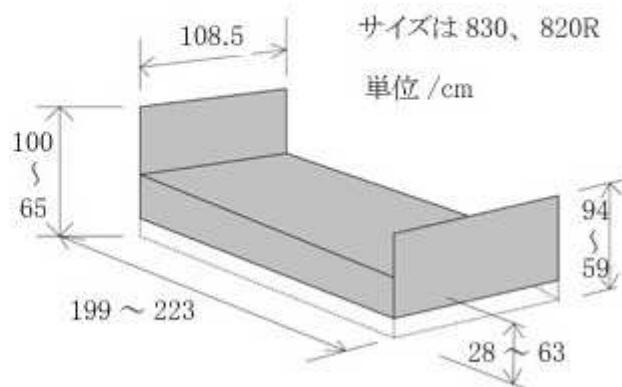

マットレス幅 100 センチのセミダブル ゆったりサイズです。

商品名 : マルチモジュールベット 3 モーターコアセミダブル 830RW3

マットレス幅 100 cm

サイズ	全幅 108.5×全長 209cm 重さ 76.5Kg
月極レンタル (1 本)	12,000 円
1 割負担額	1,200 円
2 割負担額	2,400 円
3 割負担額	3,600 円

株式会社 カイダ アイフルケア

〒850-0024 長崎県長崎市大井手町 32