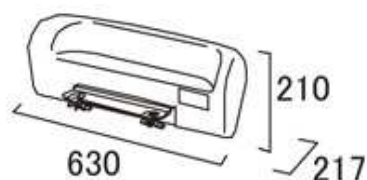

オプション

特長	高さは高低いずれかに設置できます。
月極レンタル (1 本)	1,000 円
1 割負担額	100 円
2 割負担額	200 円
3 割負担額	300 円

株式会社 カイダ アイフルケア

〒850-0024 長崎県長崎市大井手町 32

TEL.095-825-3438 FAX.095-825-3213

アイフルケア

検索

URL <https://www.kaida-aifullcare.co.jp>