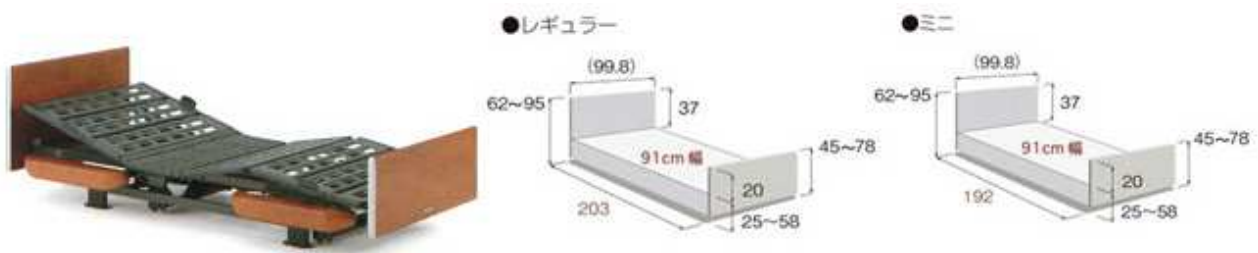

新しい動作プログラムでさらにやさしく。

商品名：楽匠ベットらくらくモーション（木調タイプ）

マットレス幅 91 cm

特徴

らくらくモーションはひとつのボタンでからだのズレや摩擦・圧迫感が少ない快適な背上げ・背下げを自動的に行います。

<p style="text-align: center;"><b>KQ-86340</b></p> <p style="text-align: center;">全幅 99.8×全長 204.5 (203) cm 重さ 85.5Kg</p>		<p style="text-align: center;"><b>2 モーター KQ-82340</b></p> <p style="text-align: center;">全幅 99.8×全長 204.3 (203) cm 重さ 85.5Kg</p>	
月極レンタル	12,000 円	月極レンタル	10,000 円
1 割負担額	1,200 円	1 割負担額	1,000 円
2 割負担額	2,400 円	2 割負担額	2,000 円
3 割負担額	3,600 円	3 割負担額	3,000 円

## オプション

特長	高さは高低いずれかに設置できます。
月極レンタル (1 本)	1,000 円
1 割負担額	100 円
2 割負担額	200 円
3 割負担額	300 円

株式会社 カイダ アイフルケア

〒850-0024 長崎県長崎市大井手町 32

TEL.095-825-3438 FAX.095-825-3213

アイフルケア

検索

URL <https://www.kaida-aifullcare.co.jp>