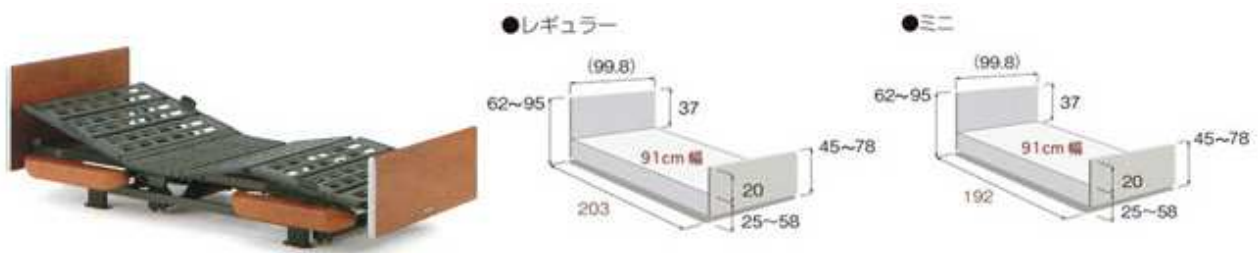

新しい動作プログラムでさらにやさしく。

商品名：楽匠ベットらくらくモーション（木調タイプ）

マットレス幅 91 cm

特徴

らくらくモーションはひとつのボタンでからだのズレや摩擦・圧迫感が少ない快適な背上げ・背下げを自動的に行います。

<p>KQ-86340</p> <p>全幅 99.8×全長 204.5 (203) cm 重さ 85.5Kg</p>		<p>2 モーター</p> <p>全幅 99.8×全長 204.3 (203) cm 重さ 85.5Kg</p>	
月極レンタル	12,000 円	月極レンタル	9,500 円
1 割負担額	1,200 円	1 割負担額	950 円
2 割負担額	2,400 円	2 割負担額	1,900 円
3 割負担額	3,600 円	3 割負担額	2,850 円

## オプション

特長	高さは高低いずれかに設置できます。
月極レンタル (1本)	1,000 円
1割負担額	100 円
2割負担額	200 円
3割負担額	300 円

株式会社 カイダ アイフルケア

〒850-0024 長崎県長崎市大井手町 32

TEL.095-825-3438 FAX.095-825-3213

アイフルケア

検索

URL <https://www.kaida-aifullcare.co.jp>