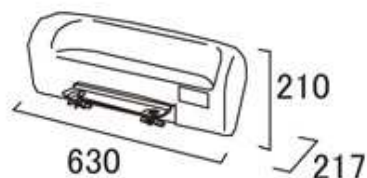

オプション

特長	高さは高低いずれかに設置できます。
月極レンタル (1本)	1,000 円
1割負担額	100 円
2割負担額	200 円
3割負担額	300 円

株式会社 カイダ アイフルケア

〒850-0024 長崎県長崎市大井手町 32

TEL.095-825-3438 FAX.095-825-3213

アイフルケア

検索

URL <https://www.kaida-aifullcare.co.jp>