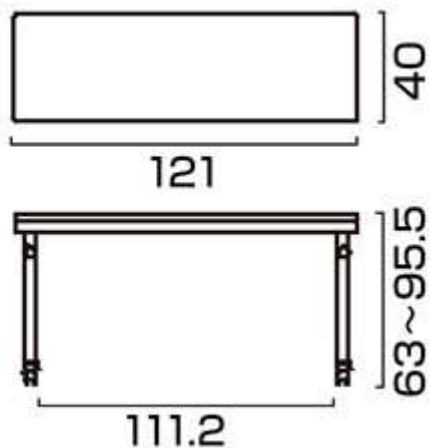

商品名：オーバーベットテーブル KF-813

サイズ	幅 121・奥行 40・高さ 63-95.5cm
特長	小物が落下しにくいように、テーブルの端にエッジを付けた設計 ノブボルトを緩めて高さをあげる調節が可能 天板の周囲には軟質樹脂エッジを採用
月極レンタル	3,000 円
1 割負担額	300 円
2 割負担額	600 円
3 割負担額	900 円

株式会社 カイダ アイフルケア

〒850-0024 長崎県長崎市大井手町 32