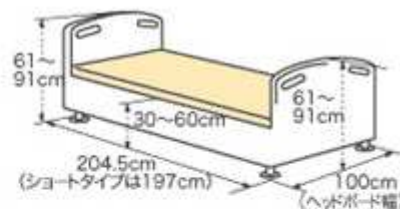

木彫のやさしさと垂直昇降を実現した 新世代のベット

商品名：プラッツ垂直昇降式ベット（レギュラー）

マットレス幅 91 cm

3 モーター		1 モーター	
全幅 100×全長 204.5cm		全幅 100×全長 201.5cm	
重さ 94Kg		全高 47.5、61.5cm 重さ 59Kg	
月極レンタル	10,000 円	月極レンタル	6,000 円
1 割負担額	1,000 円	1 割負担額	600 円
2 割負担額	2,000 円	2 割負担額	1,200 円
3 割負担額	3,000 円	3 割負担額	1,800 円