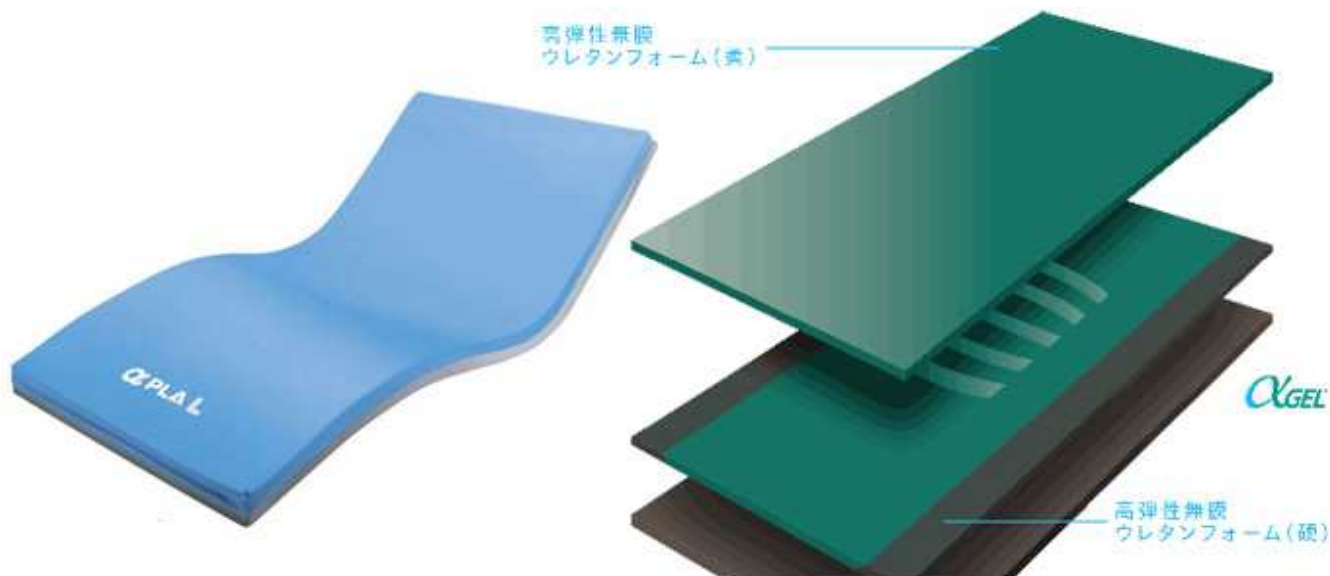

あなたを床ずれから守ってくれる
最初のマットレス

商品名：アルファプラL

サイズ	幅 91×長 195×厚 10 cm
特長	身体を沈み込ませて体圧分散 アルファゲルにより底付きと安定性を確保 動きやすい高弾性の三層構造 熱がこもりにくく快適 丸洗いでできて乾きも早い
月極レンタル	7,000 円
1 割負担額	700 円
2 割負担額	1,400 円
3 割負担額	2,100 円

株式会社 カイダ アイフルケア