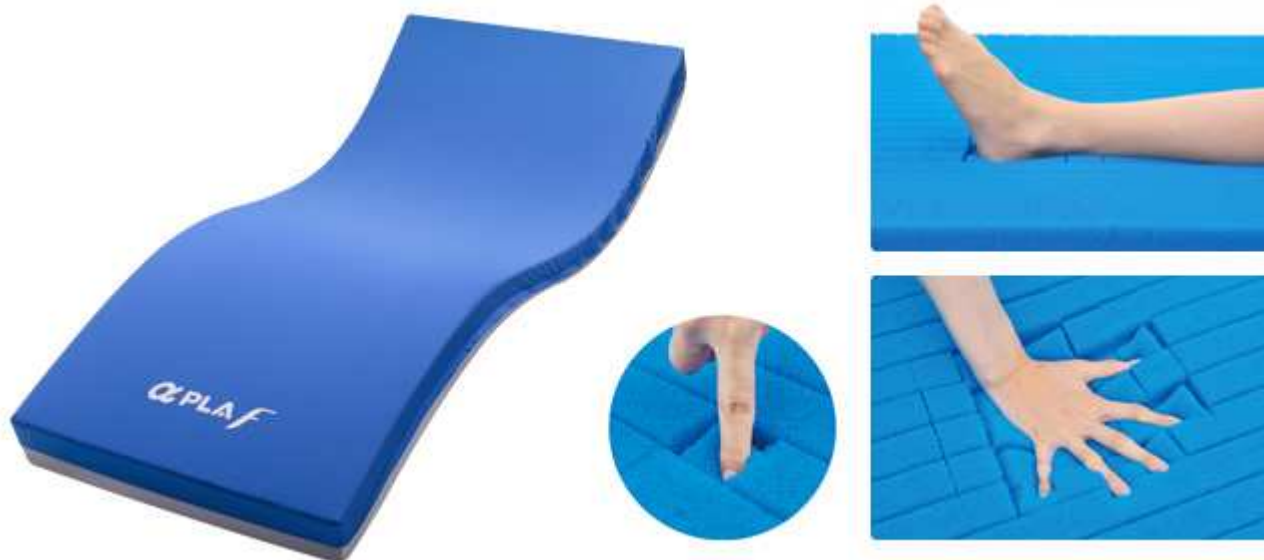

体重の軽い方から重い方まで、
高い体圧分散効果を発揮

商品名：アルファプラ F

サイズ	幅 83×長さ 191(181) ×厚さ 13cm
特長	リット加工により体圧を分散し、体にフィット 無数の空気口により、熱がこもりやすく快適
月極レンタル	7,000 円
1 割負担額	700 円
2 割負担額	1,400 円
3 割負担額	2,100 円

株式会社 カイダ アイフルケア

〒850-0024 長崎県長崎市大井手町 32