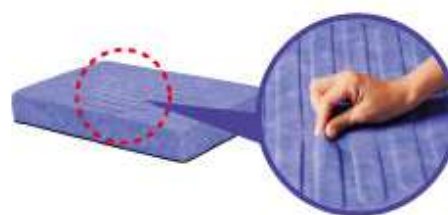

# 床ずれ防止の圧対策と快適な寝心地を実現した 床ずれ防止 静止型マットレス

商品名：ピュアレックス

サイズ	長さ（レギュラー）191・（ショート）180×14 幅 91cm
特長	<p>体を優しく支える上層と、しっかり支える中間層＋下層の3層構造により、適度な寝心地と寝返り・立ちあがりしやすい安定感を両立しています。</p> <p>かたさの異なるリバーシブル仕様。オモテ面「少し柔らかめ」とウラ面「ふつう」を使い分けることができます。</p> <p>へたりにくい中密度高反発系ウレタンフォームを使用しています。</p> <p>汚れた時は清拭で対応可能な、衛生面と感染対策を考慮した防水カバーです。</p>
月極レンタル	5,000 円
1割負担額	500 円
2割負担額	1,000 円
3割負担額	1,500 円