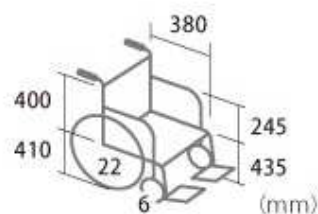

ワンハンドブレーキ！力の弱い方でも扱い
やすい軽量コンパクト。使いやすさを追及した
介助者に優しい設（自走型）

商品名：カルティマ CRT-5

ニュー
ライト

背折れ
ジョイント

スリム

クッション
キャスタ

ハイポリマー
タイヤ

サーボ
ブレーキ

在宅

軽度

商品詳細

| | |
|--------|---|
| サイズ | 全幅 55・全高 88・全長 98cm 折りたたみ寸法 全長 930／全高 705／全幅 320 (mm) 重量 9.9kg・前座高 435 mm・耐荷重 100kg |
| 特長 | 「軽くてコンパクト」にプラスαの新機能「ワンハンドブレーキ」。 軽量ハイポリマータイヤも標準装備でさらなる使いやすさを追求、 ワンランク上の車いすです。 |
| 月極レンタル | 5,000 円 |
| 1割負担額 | 500 円 |
| 2割負担額 | 1,000 円 |
| 3割負担額 | 1,500 円 |
| その他 | 自走型 ワンハンドブレーキ ハイポリマータイヤ |