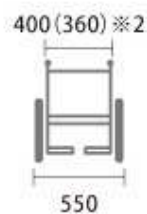

ワンハンドブレーキ！力の弱い方でも扱い
やすい軽量コンパクト。使いやすさを追及した
介助者に優しい設（自走型）

商品名：カルティマ CRT-5

ニュー
ライト

背折れ
ジョイント

スリム

クッション
キャスタ

ハイポリマー
タイヤ

サーボ
ブレーキ

在宅

軽度

商品詳細

| | |
|--------|---|
| サイズ | 全幅 55・全高 88・全長 98cm 折りたたみ寸法 全長 930／全高 705／全幅 320 (mm) 重量 9.9kg・前座高 435 mm・耐荷重 100kg |
| 特長 | 「軽くてコンパクト」にプラスαの新機能「ワンハンドブレーキ」。 軽量ハイポリマータイヤも標準装備でさらなる使いやすさを追求、 ワンランク上の車いすです。 |
| 月極レンタル | 5,000 円 |
| 1割負担額 | 500 円 |
| 2割負担額 | 1,000 円 |
| 3割負担額 | 1,500 円 |
| その他 | 自走型 ワンハンドブレーキ ハイポリマータイヤ |