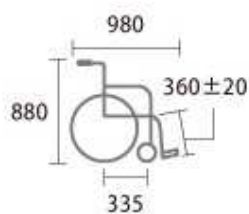

ワンハンドブレーキ！力の弱い方でも扱い
やすい軽量コンパクト。使いやすさを追及した
介助者に優しい設（自走型）

商品名：カルティマ CRT-5

ニュー
ライト

背折れ
ジョイント

スリム

クッション
キャスタ

ハイポリマー
タイヤ

サーボ
ブレーキ

在宅

軽度

商品詳細

| | |
|--------|---|
| サイズ | 全幅 55・全高 88・全長 98cm 折りたたみ寸法 全長 930／全高 705／全幅 320 (mm) 重量 9.9kg・前座高 435 mm・耐荷重 100kg |
| 特長 | 「軽くてコンパクト」にプラスαの新機能「ワンハンドブレーキ」。 軽量ハイポリマータイヤも標準装備でさらなる使いやすさを追求、 ワンランク上の車いすです。 |
| 月極レンタル | 5,000 円 |
| 1割負担額 | 500 円 |
| 2割負担額 | 1,000 円 |
| 3割負担額 | 1,500 円 |
| その他 | 自走型 ワンハンドブレーキ ハイポリマータイヤ |