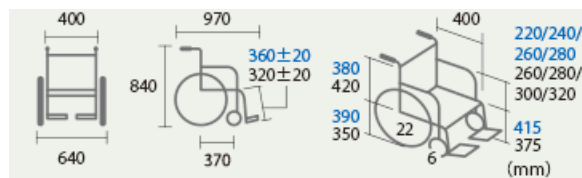

ブレーキのかけ忘れを防いで転倒予防！

商品名：MBY-41B

ノンバックブレーキ

立ち上り時に
自動ブレーキ「が」作動！

座面に荷重がかかる事により、ユニットが作動し、
自動的にブレーキが解除！

立ち上がりにより、座面の荷重が
無くなり、ブレーキ作動！

商品詳細

サイズ	全長 971 / 全高 840 / 全幅 640 折りたたみ寸法: 全長 950 / 全高 690 / 全幅 380※2 (mm) 重量: 16.6kg 前座高: 375mm※ (低座面) ※クッション込 415mm 耐荷重: 100kg
特長	立ちあがると自動でノンバックブレーキシステムが作動、転倒を未然に防ぐ車いす。 ヒヤリハットで多い“ブレーキのかけ忘れ”をサポート。
月極レンタル	6,000 円
1割負担額	600 円
2割負担額	1,200 円
3割負担額	1,800 円
その他	自走型 ノンバックブレーキ 低座面